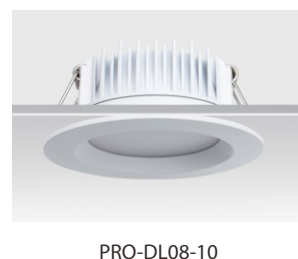

10W $\varnothing$ 70-75mm